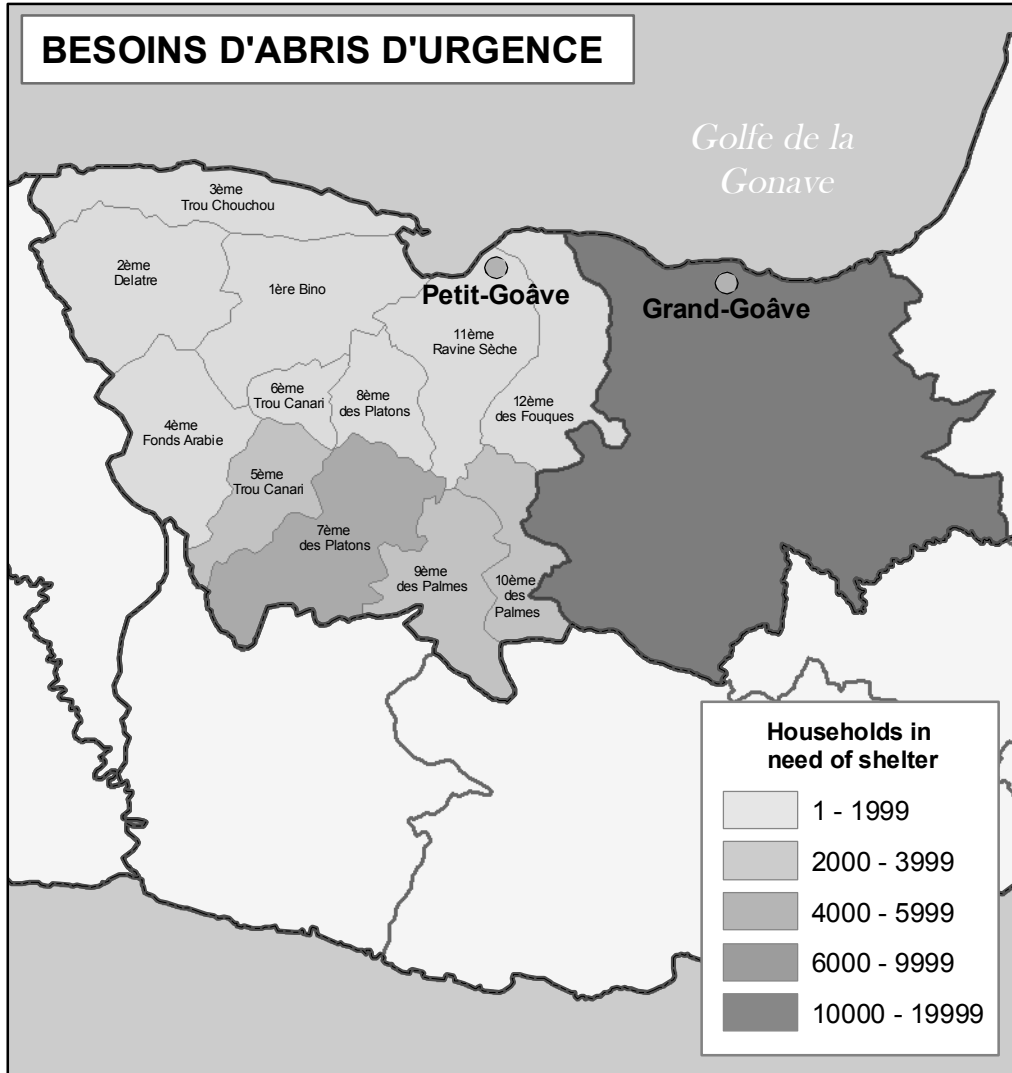

PETIT GOAVE & GRAND GOAVE - ABRIS D'URGENCE (5 Avril 2010)

Produit par le Cluster Shelter.
Si vous avez de l'information
à ajouter à cette carte,
envoyez un email à:
shelterhaiti2010.im3@gmail.com

- Département
- Commune
- Ville

Source de la carte de base:
Centre Nationale d'information Geo-Spatiale
Provision d'abris: Partenaires du cluster Shelter

Date de creation : 5 Avril 2010
Numero de la carte : SC015_PGGGdistrib100405
Projection/datum : Geographic / WGS84
Numero GLIDE : EQ-2010-000009-HTI