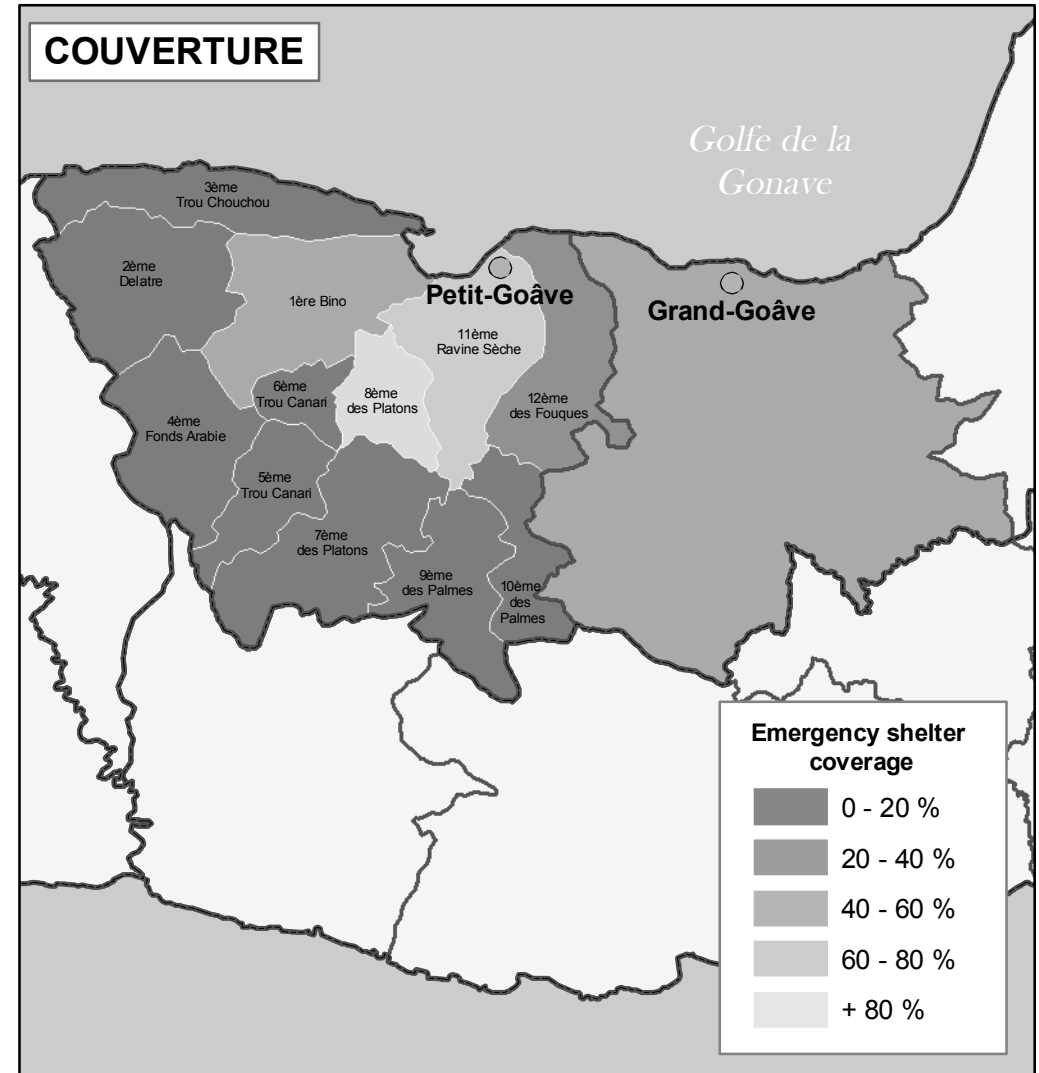

PETIT GOAVE & GRAND GOAVE - ABRIS D'URGENCE (5 Avril 2010)

Produit par le Cluster Shelter.
Si vous avez de l'information
à ajouter à cette carte,
envoyez un email à:
shelterhaiti2010.im3@gmail.com

- Département
- Commune
- Ville

Source de la carte de base:
Centre Nationale d'information Geo-Spatiale
Provision d'abris: Partenaires du cluster Shelter

Date de creation : 5 Avril 2010
Numero de la carte : SC015_PGGGdistrib100405
Projection/datum : Geographic / WGS84
Numero GLIDE : EQ-2010-000009-HTI